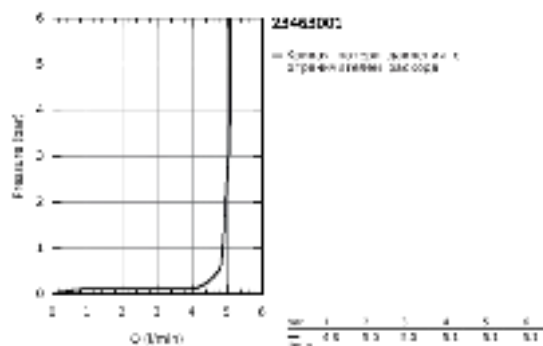

23 463 001 ESSENCE СМЕСИТЕЛЬ ОДНОРЫЧАЖНЫЙ ДЛЯ РАКОВИНЫ, 1/2" РАЗМЕР M

ОПИСАНИЕ ПРОДУКТА

- Colour: хром
- монтаж на одно отверстие
- металлический рычаг
- GROHE SilkMove керамический картридж 28 мм
- с ограничителем температуры
- GROHE Long-Life Finish - стойкое долговечное покрытие
- GROHE Water Saving ограничитель расхода воды 5,7 л/мин
- GROHE AquaGuide регулируемый аэратор
- GROHE FastFixation Plus Система монтажа
- поворотный излив с аэратором и стопором
- гладкий корпус
- гибкая подводка
- минимальное давление 1,0 бар

23 463 001 ESSENCE СМЕСИТЕЛЬ ОДНОРЫЧАЖНЫЙ ДЛЯ РАКОВИНЫ, 1/2" РАЗМЕР M

ЗАПАСНЫЕ ЧАСТИ , августа 2016 – now

- 1: Рычаг (Spare part-nr. 46919000)
- 2: Картридж (Spare part-nr. 46580000)
- 3: Трубнообразный излив (Spare part-nr. 13373000)
- 3.1: Образователь струи (Spare part-nr. 48270000)
- 3.2: O-кольцо Ø13,5 x Ø2,75 (Spare part-nr. 0128500M)
- 3.3: Страховочное кольцо (Spare part-nr. 4826600M)
- 4: Обратное резьбовое соединение (Spare part-nr. 46645000)
- 5: Шланг под давлением (Spare part-nr. 46255000)
- 6: Монтажный ключ (Spare part-nr. 19017000)*