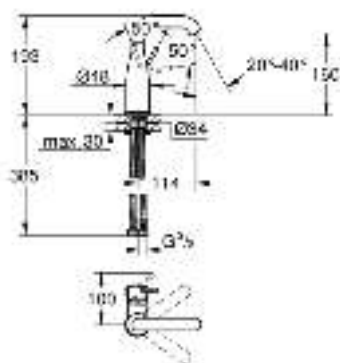

23 463 001 ESSENCE СМЕСИТЕЛЬ ОДНОРЫЧАЖНЫЙ ДЛЯ РАКОВИНЫ, 1/2" РАЗМЕР M

ОПИСАНИЕ ПРОДУКТА

- Colour: хром
- монтаж на одно отверстие
- металлический рычаг
- GROHE SilkMove керамический картридж 28 мм
- с ограничителем температуры
- GROHE Long-Life Finish - стойкое долговечное покрытие
- GROHE Water Saving ограничитель расхода воды 5,7 л/мин
- GROHE AquaGuide регулируемый аэратор
- GROHE FastFixation Plus Система монтажа
- поворотный излив с аэратором и стопором
- гладкий корпус
- гибкая подводка
- минимальное давление 1,0 бар

23 463 001 ESSENCE СМЕСИТЕЛЬ ОДНОРЫЧАЖНЫЙ ДЛЯ РАКОВИНЫ, 1/2" РАЗМЕР M

ЗАПАСНЫЕ ЧАСТИ , августа 2016 – now

- 1: Рычаг (Spare part-nr. 46919000)
- 2: Картридж (Spare part-nr. 46580000)
- 3: Трубнообразный излив (Spare part-nr. 13373000)
- 3.1: Образователь струи (Spare part-nr. 48270000)
- 3.2: O-кольцо Ø13,5 x Ø2,75 (Spare part-nr. 0128500M)
- 3.3: Страховочное кольцо (Spare part-nr. 4826600M)
- 4: Обратное резьбовое соединение (Spare part-nr. 46645000)
- 5: Шланг под давлением (Spare part-nr. 46255000)
- 6: Монтажный ключ (Spare part-nr. 19017000)*