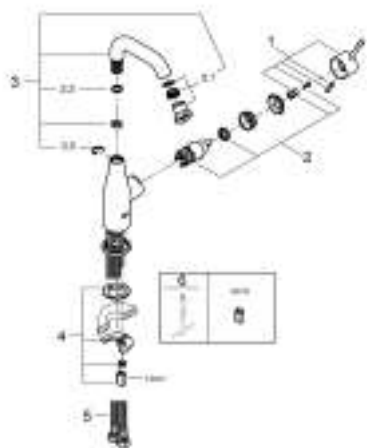

23 463 001 ESSENCE СМЕСИТЕЛЬ ОДНОРЫЧАЖНЫЙ ДЛЯ РАКОВИНЫ, 1/2" РАЗМЕР M

ОПИСАНИЕ ПРОДУКТА

- Colour: хром
- монтаж на одно отверстие
- металлический рычаг
- GROHE SilkMove керамический картридж 28 мм
- с ограничителем температуры
- GROHE Long-Life Finish - стойкое долговечное покрытие
- GROHE Water Saving ограничитель расхода воды 5,7 л/мин
- GROHE AquaGuide регулируемый аэратор
- GROHE FastFixation Plus Система монтажа
- поворотный излив с аэратором и стопором
- гладкий корпус
- гибкая подводка
- минимальное давление 1,0 бар

23 463 001 ESSENCE СМЕСИТЕЛЬ ОДНОРЫЧАЖНЫЙ ДЛЯ РАКОВИНЫ, 1/2" РАЗМЕР M

ЗАПАСНЫЕ ЧАСТИ , августа 2016 – now

- 1: Рычаг (Spare part-nr. 46919000)
- 2: Картридж (Spare part-nr. 46580000)
- 3: Трубнообразный излив (Spare part-nr. 13373000)
- 3.1: Образователь струи (Spare part-nr. 48270000)
- 3.2: O-кольцо Ø13,5 x Ø2,75 (Spare part-nr. 0128500M)
- 3.3: Страховочное кольцо (Spare part-nr. 4826600M)
- 4: Обратное резьбовое соединение (Spare part-nr. 46645000)
- 5: Шланг под давлением (Spare part-nr. 46255000)
- 6: Монтажный ключ (Spare part-nr. 19017000)*